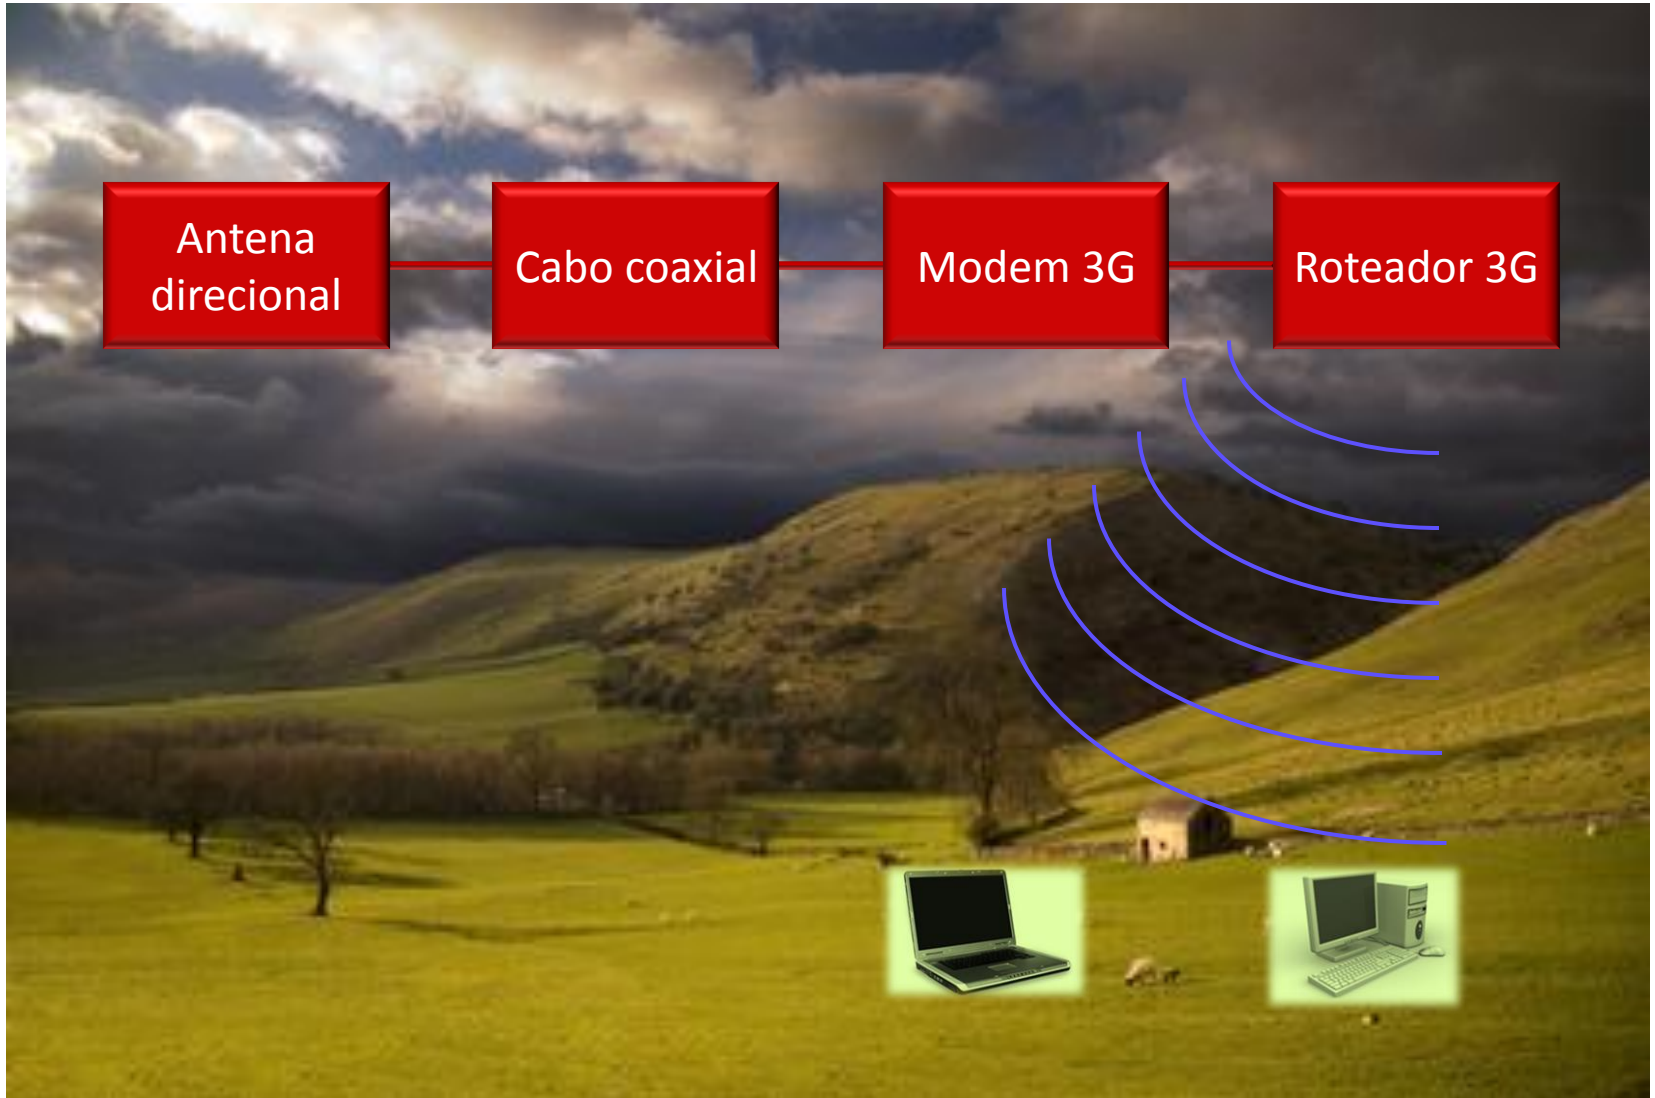

Conexão do cliente rural à rede celular