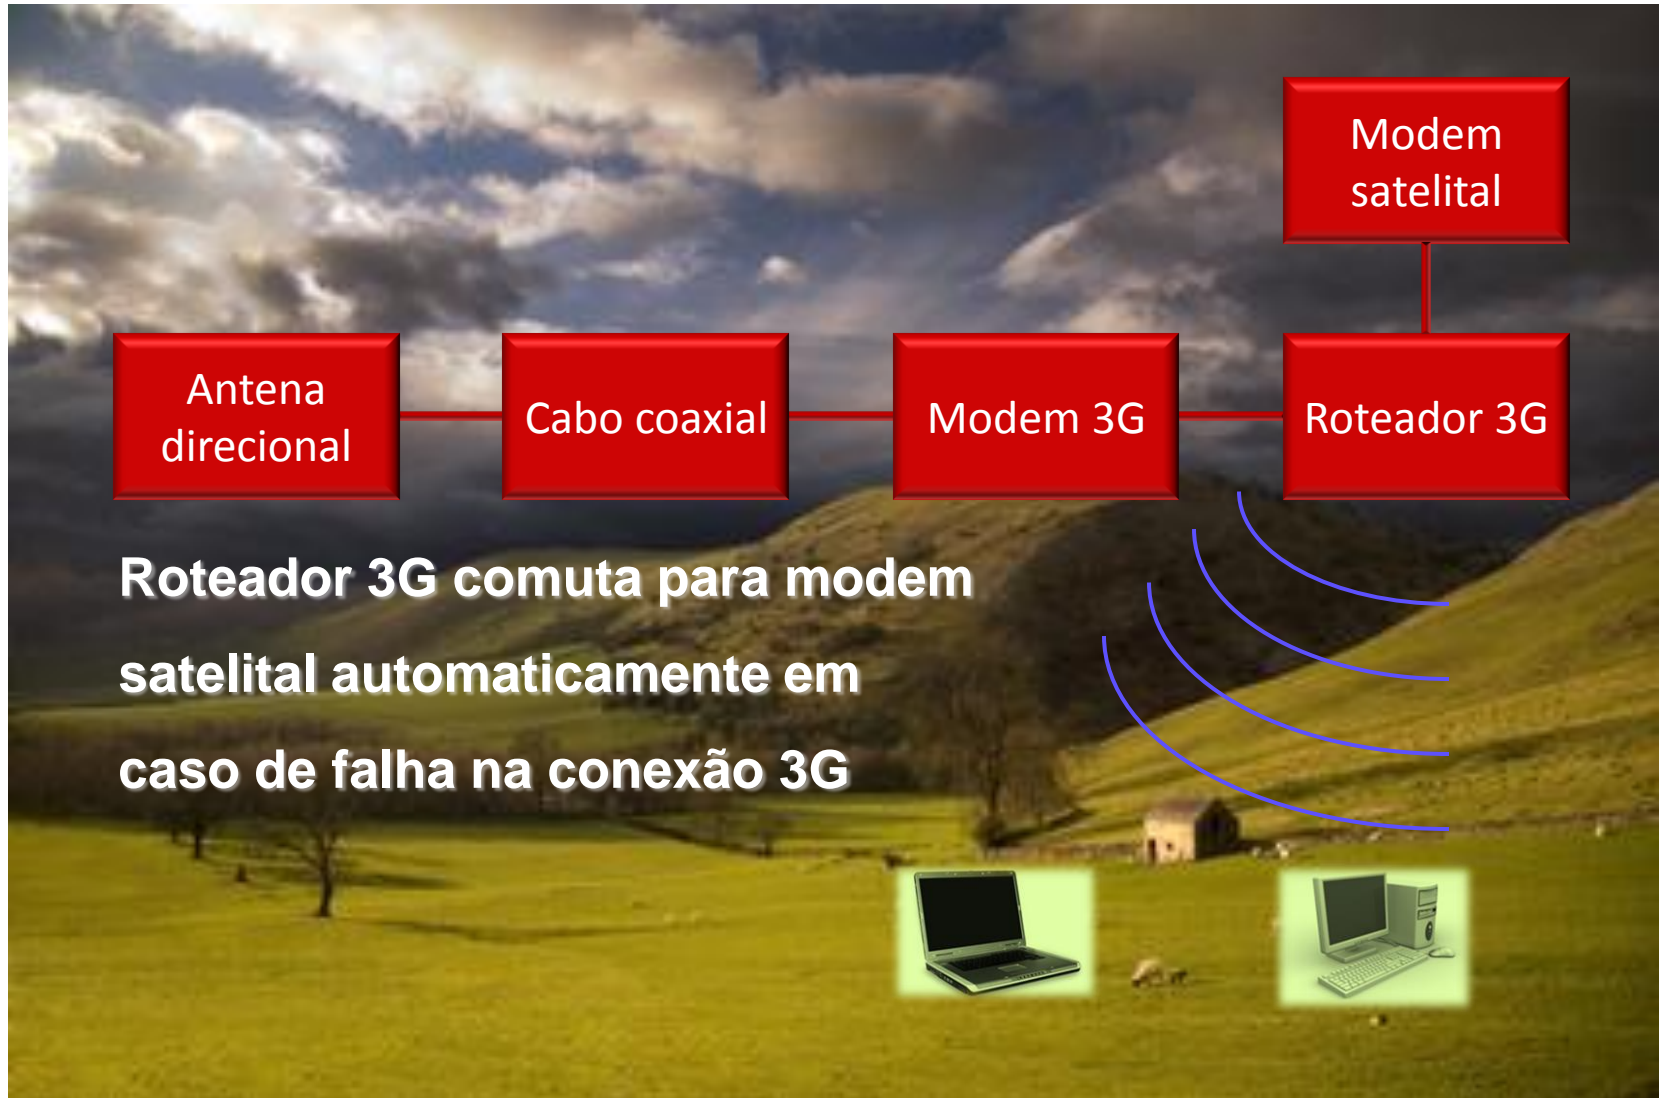

Acesso à Internet pela operadora celular

- Velocidade da conexão depende da ERB (Estação Rádio Base) conectada:
 - GPRS ~ 10 kbps
 - EDGE ~ 100 kbps
 - 3G ~ 600 kbps

Acesso à Internet pela operadora celular

Fatores que limitam o desempenho do acesso:

- Distância até a ERB
- Obstruções no enlace com a ERB
- Faixa de frequência da operadora
- Número de clientes conectados na ERB
- Conexão da ERB à rede da operadora celular

Conexão do cliente rural à rede celular

Conexão do cliente rural à rede celular

É possível conectar à rede celular?

Quais operadoras?

Como direcionar a antena?

Conexão do cliente rural à rede celular

ID	Oper	Lat	Long	Dist (km)	Azim (deg)
685030245	TIM	-20.7896	-48.3359	4.753	94
688142494	CLARO	-20.7938	-48.3364	4.764	100
687528046	VIVO	-20.7908	-48.3344	4.919	95
688957218	TIM	-20.6888	-48.4099	11.277	345
688138462	CLARO	-20.6883	-48.4125	11.404	344
687525829	VIVO	-20.6875	-48.4139	11.531	343
536379688	CLARO	-20.825	-48.4856	11.618	248
534606334	VIVO	-20.8286	-48.485	11.718	247
683542656	TIM	-20.8172	-48.4921	11.985	254
685020835	CLARO	-20.8677	-48.2943	12.776	135

Resultados obtidos para as 10 ERBs mais próximas.

Outras aplicações do roteador 3G

Outras aplicações do roteador 3G

- Redes privadas virtuais (VPN) para conexão segura das unidades de produção rural à rede da matriz