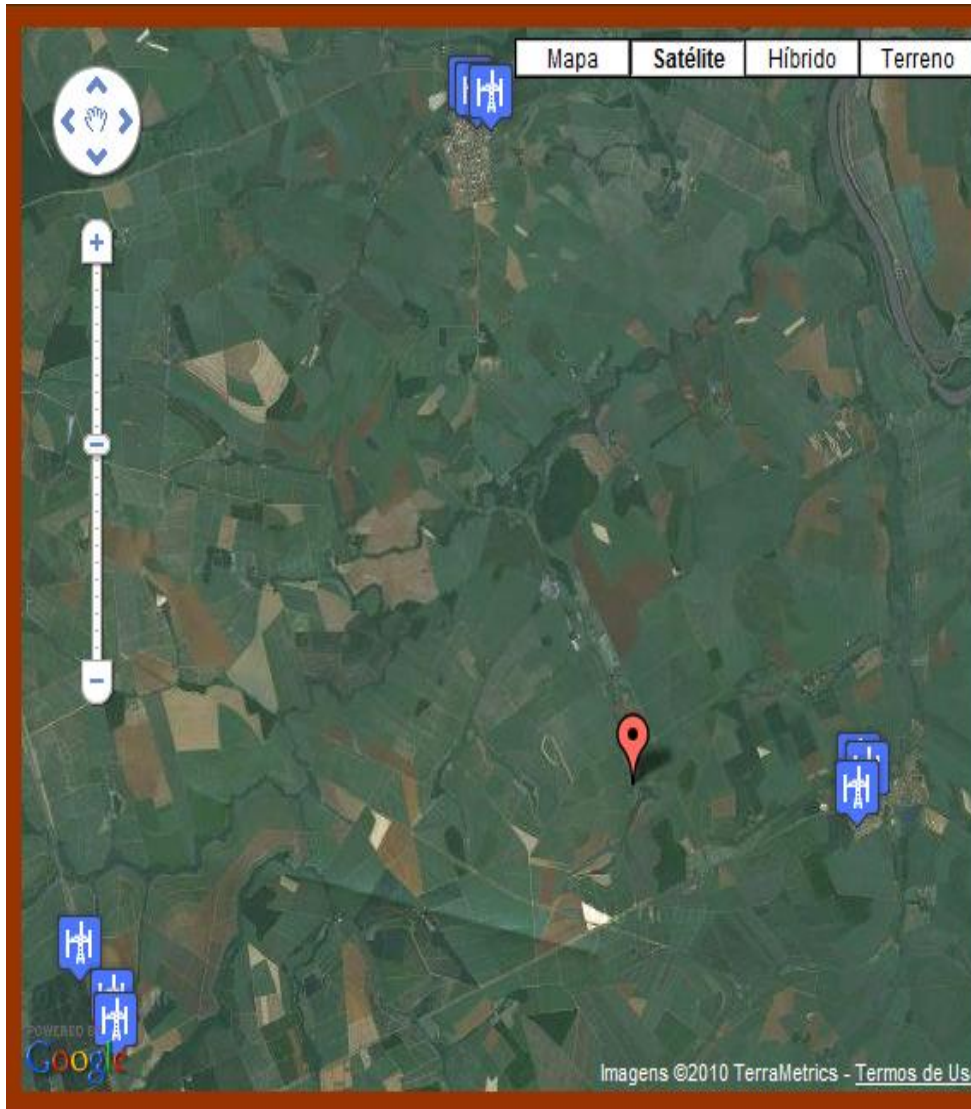

Conexão do cliente rural à rede celular

Conexão do cliente rural à rede celular

É possível conectar à rede celular?

Quais operadoras?

Como direcionar a antena?

Conexão do cliente rural à rede celular

ID	Oper	Lat	Long	Dist (km)	Azim (deg)
685030245	TIM	-20.7896	-48.3359	4.753	94
688142494	CLARO	-20.7938	-48.3364	4.764	100
687528046	VIVO	-20.7908	-48.3344	4.919	95
688957218	TIM	-20.6888	-48.4099	11.277	345
688138462	CLARO	-20.6883	-48.4125	11.404	344
687525829	VIVO	-20.6875	-48.4139	11.531	343
536379688	CLARO	-20.825	-48.4856	11.618	248
534606334	VIVO	-20.8286	-48.485	11.718	247
683542656	TIM	-20.8172	-48.4921	11.985	254
685020835	CLARO	-20.8677	-48.2943	12.776	135