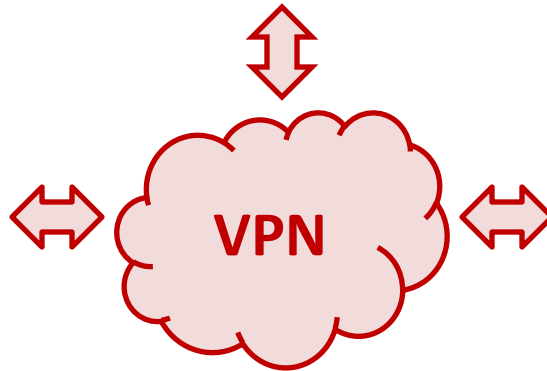

Acesso à Internet pela operadora celular

- Velocidade da conexão depende da ERB (Estação Rádio Base) conectada:
 - GPRS ~ 10 kbps
 - EDGE ~ 100 kbps
 - 3G ~ 600 kbps

Acesso à Internet pela operadora celular

Fatores que limitam o desempenho do acesso:

- Distância até a ERB
- Obstruções no enlace com a ERB
- Faixa de frequência da operadora
- Número de clientes conectados na ERB
- Conexão da ERB à rede da operadora celular

Conexão do cliente rural à rede celular

Conexão do cliente rural à rede celular

É possível conectar à rede celular?

Quais operadoras?

Como direcionar a antena?

Conexão do cliente rural à rede celular

ID	Oper	Lat	Long	Dist (km)	Azim (deg)
685030245	TIM	-20.7896	-48.3359	4.753	94
688142494	CLARO	-20.7938	-48.3364	4.764	100
687528046	VIVO	-20.7908	-48.3344	4.919	95
688957218	TIM	-20.6888	-48.4099	11.277	345
688138462	CLARO	-20.6883	-48.4125	11.404	344
687525829	VIVO	-20.6875	-48.4139	11.531	343
536379688	CLARO	-20.825	-48.4856	11.618	248
534606334	VIVO	-20.8286	-48.485	11.718	247
683542656	TIM	-20.8172	-48.4921	11.985	254
685020835	CLARO	-20.8677	-48.2943	12.776	135

Resultados obtidos para as 10 ERBs mais próximas.

Outras aplicações do roteador 3G

Outras aplicações do roteador 3G

- Redes privadas virtuais (VPN) para conexão segura das unidades de produção rural à rede da matriz